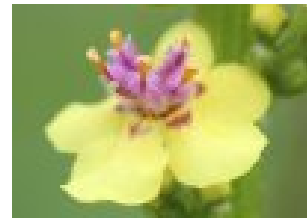

White Clover

Weiß-Klee

*Verbascum nigrum*

Molène noire

Zwarte toorts

Dark Mullein

Dunkle Königskerze

**Juillet** (21 espèces apparues en fleurs ce mois)

<i>Arctium minus</i>	Petite bardane	Gewone klit		▲ 🚩
	Common Burdock	Kleine Klette		
<i>Cirsium arvense</i>	Cirse des champs	Akkerdistel		▲ 🚩
	Creeping Thistle	Acker-Kratzdistel		
<i>Convolvulus sepium</i>	Liseron des haies	Haagwinde		▲ 🚩
	Hedge Bindweed	Echte Zaunwinde		
<i>Crepis capillaris</i>	Crépis à tige capillaire	Klein streepzaad		▲ 🚩
	Smooth hawkbeard	Kleinköpfiger Pippau		
<i>Epilobium hirsutum</i>	Epilobe hérissé	Harig wilgenroosje		▲ 🚩
	Great Willowherb	Zottiges Weidenröschen		
<i>Epilobium parviflorum</i>	Epilobe à petites fleurs	Viltige basterdwederik		▲ 🚩
	Willowherb	Kleinblütiges Weidenröschen		
<i>Eupatorium cannabinum</i>	Eupatoire chanvrine	Koninginnekruid		▲ 🚩
	Hemp-agrimony	Wasserdost		
<i>Galinsoga quadriradiata</i>	Galinsoga cilié	Harig knopkruid		▲ 🇳🇱
	Shaggy Soldier	Behaartes Knopfkraut		